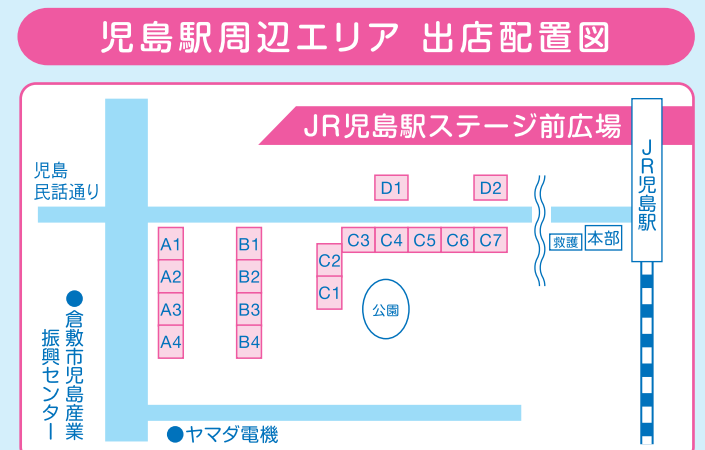

児島駅周辺エリア

KOJIMA STATION AREA

児島産業振興センターで手荷物のお預りをしています。

オープニング
セレモニーでは
Gパンダもやって
来るよ!

イベント満載! 歌って踊って騒いで食べて!!

| 29日(土) | 雨天の場合、ステージイベントは変更になる場合があります。 | 日程 |
|--|------------------------------|-------------------------|
| オープニングセレモニー | 9:45~10:15 | 駅前ステージ 雨天時 児島駅前アーケード |
| 和建設(仮称)しあわせ踊り隊 ~福をもたらす餅まきます~ 御伽戦記モモセイバー ステージショー | 10:25~10:40 | 駅前ステージ |
| HAB | 11:00~11:30 | 駅前ステージ |
| T-Bacck's | 11:30~12:00 | 駅前ステージ |
| 倉敷鷺羽高校吹奏楽部 | 12:00~12:30 | 駅前ステージ |
| 和建設(仮称)しあわせ踊り隊 ~福をもたらす餅まきます~ 倉敷市民創作ミュージカル 「マスト2023」デモステージ | 12:00~ | 児島民話通り |
| Yoshimi with sp | 12:30~13:00 | 駅前ステージ |
| 総踊り(瀬戸大橋音頭) | 13:00~ | 児島民話通り |
| sis♪ラビッツ・Y1S | 13:30~13:50 | 駅前ステージ |
| Sha☆in | 13:50~14:10 | 駅前ステージ |
| 関本ゆうき | 14:10~14:30 | 駅前ステージ |
| コスプレステージショー | 14:30~15:00 | 駅前ステージ |
| HIMIG | 15:00~15:30 | 駅前ステージ |
| JABA | 15:30~16:00 | 駅前ステージ |

| 30日(日) | 雨天の場合、ステージイベントは変更になる場合があります。 | 日程 |
|---|--------------------------------------|----------------------------|
| カラオケ大会決勝 とこは以下津井節 | 10:00~11:30 11:30~12:30 | 駅前ステージ 駅前ステージ |
| 【出演団体】★スマイル・レディーズ ★和楽花組 ★大童 ★下津井華童子&ダンスグループ・ローズ&ドラムパフォーマンス 己 うらじゃ | 10:30~ | 児島民話通り |
| 【出演団体】★俄嘉屋 ★華舞鬼蜂 ★七彩 | | |
| 和建設(仮称)しあわせ踊り隊 ~福をもたらす餅まきます~ 和建設(仮称)しあわせ踊り隊 ~福をもたらす餅まきます~ こじダン(ダンスショー) | 11:00~ 13:00~13:15 13:30~16:30 | 児島民話通り 駅前ステージ 駅前ステージ |
| MC:まもりん/Tokkey 【出演団体】★STUDIO REIZ ★ダンススタジオ YsBird ★OKAYAMA JAM ★la mer ★Sparks!! ★ErinaBelly danceschool ★下津井華童子 ★4BASE studio ★bloom one ★TDC etc. | | |
| 【ジャンル】★ストリートダンス ★ベリーダンス ★コンテンポラリー ★フリースタイルフットボール | | |