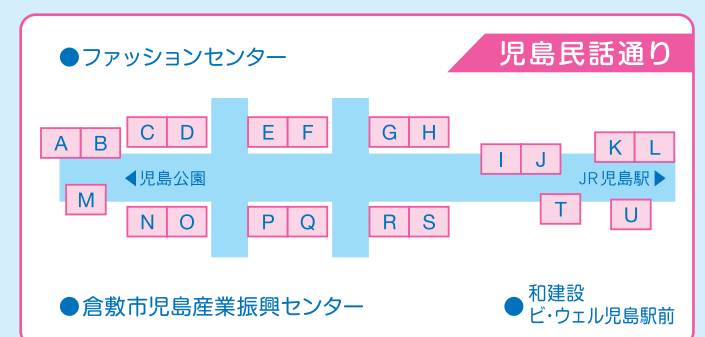

児島駅周辺エリア

KOJIMA STATION AREA

児島産業振興センターで手荷物のお預りをしています。

オープニング
セレモニーでは
Gパンダもやって
来るよ!

イベント満載! 歌って踊って騒いで食べて!!

| 29日(土) | 雨天の場合、ステージイベントは変更になる場合があります。 | 日程 |
|--|------------------------------|-------------------------|
| オープニングセレモニー | 9:45~10:15 | 駅前ステージ 雨天時 児島駅前アーケード |
| 和建設(仮称)しあわせ踊り隊 ~福をもたらす餅まきます~ 御伽戦記モモセイバー ステージショー | 10:25~10:40 | 駅前ステージ |
| HAB | 11:00~11:30 | 駅前ステージ |
| T-Bacck's | 11:30~12:00 | 駅前ステージ |
| 倉敷鷺羽高校吹奏楽部 | 12:00~12:30 | 駅前ステージ |
| 和建設(仮称)しあわせ踊り隊 ~福をもたらす餅まきます~ 倉敷市民創作ミュージカル 「マスト2023」デモステージ | 12:00~ | 児島民話通り |
| Yoshimi with sp | 12:30~13:00 | 駅前ステージ |
| 総踊り(瀬戸大橋音頭) | 13:00~ | 児島民話通り |
| sis♪ラビッツ・Y1S | 13:30~13:50 | 駅前ステージ |
| Sha☆in | 13:50~14:10 | 駅前ステージ |
| 関本ゆうき | 14:10~14:30 | 駅前ステージ |
| コスプレステージショー | 14:30~15:00 | 駅前ステージ |
| HIMIG | 15:00~15:30 | 駅前ステージ |
| JABA | 15:30~16:00 | 駅前ステージ |

| 30日(日) | 雨天の場合、ステージイベントは変更になる場合があります。 | 日程 |
|---|--------------------------------------|----------------------------|
| カラオケ大会決勝 とこは以下津井節 | 10:00~11:30 11:30~12:30 | 駅前ステージ 駅前ステージ |
| 【出演団体】★スマイル・レディーズ ★和楽花組 ★大童 ★下津井華童子&ダンスグループ・ローズ&ドラムパフォーマンス 己 うらじゃ | 10:30~ | 児島民話通り |
| 【出演団体】★俄嘉屋 ★華舞鬼蜂 ★七彩 | | |
| 和建設(仮称)しあわせ踊り隊 ~福をもたらす餅まきます~ 和建設(仮称)しあわせ踊り隊 ~福をもたらす餅まきます~ こじダン(ダンスショー) | 11:00~ 13:00~13:15 13:30~16:30 | 児島民話通り 駅前ステージ 駅前ステージ |
| MC:まもりん/Tokkey 【出演団体】★STUDIO REIZ ★ダンススタジオ YsBird ★OKAYAMA JAM ★la mer ★Sparks!! ★ErinaBelly danceschool ★下津井華童子 ★4BASE studio ★bloom one ★TDC etc. | | |
| 【ジャンル】★ストリートダンス ★ベリーダンス ★コンテンポラリー ★フリースタイルフットボール | | |