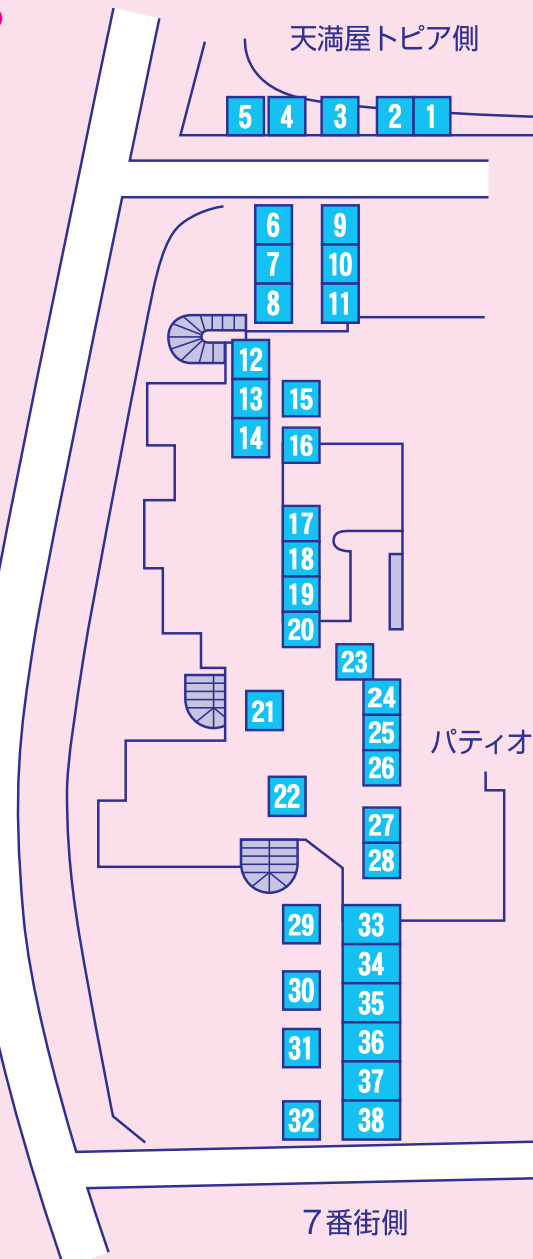

岡山県下の名産品・特産品が一斉に並び飲食 & 販売します!