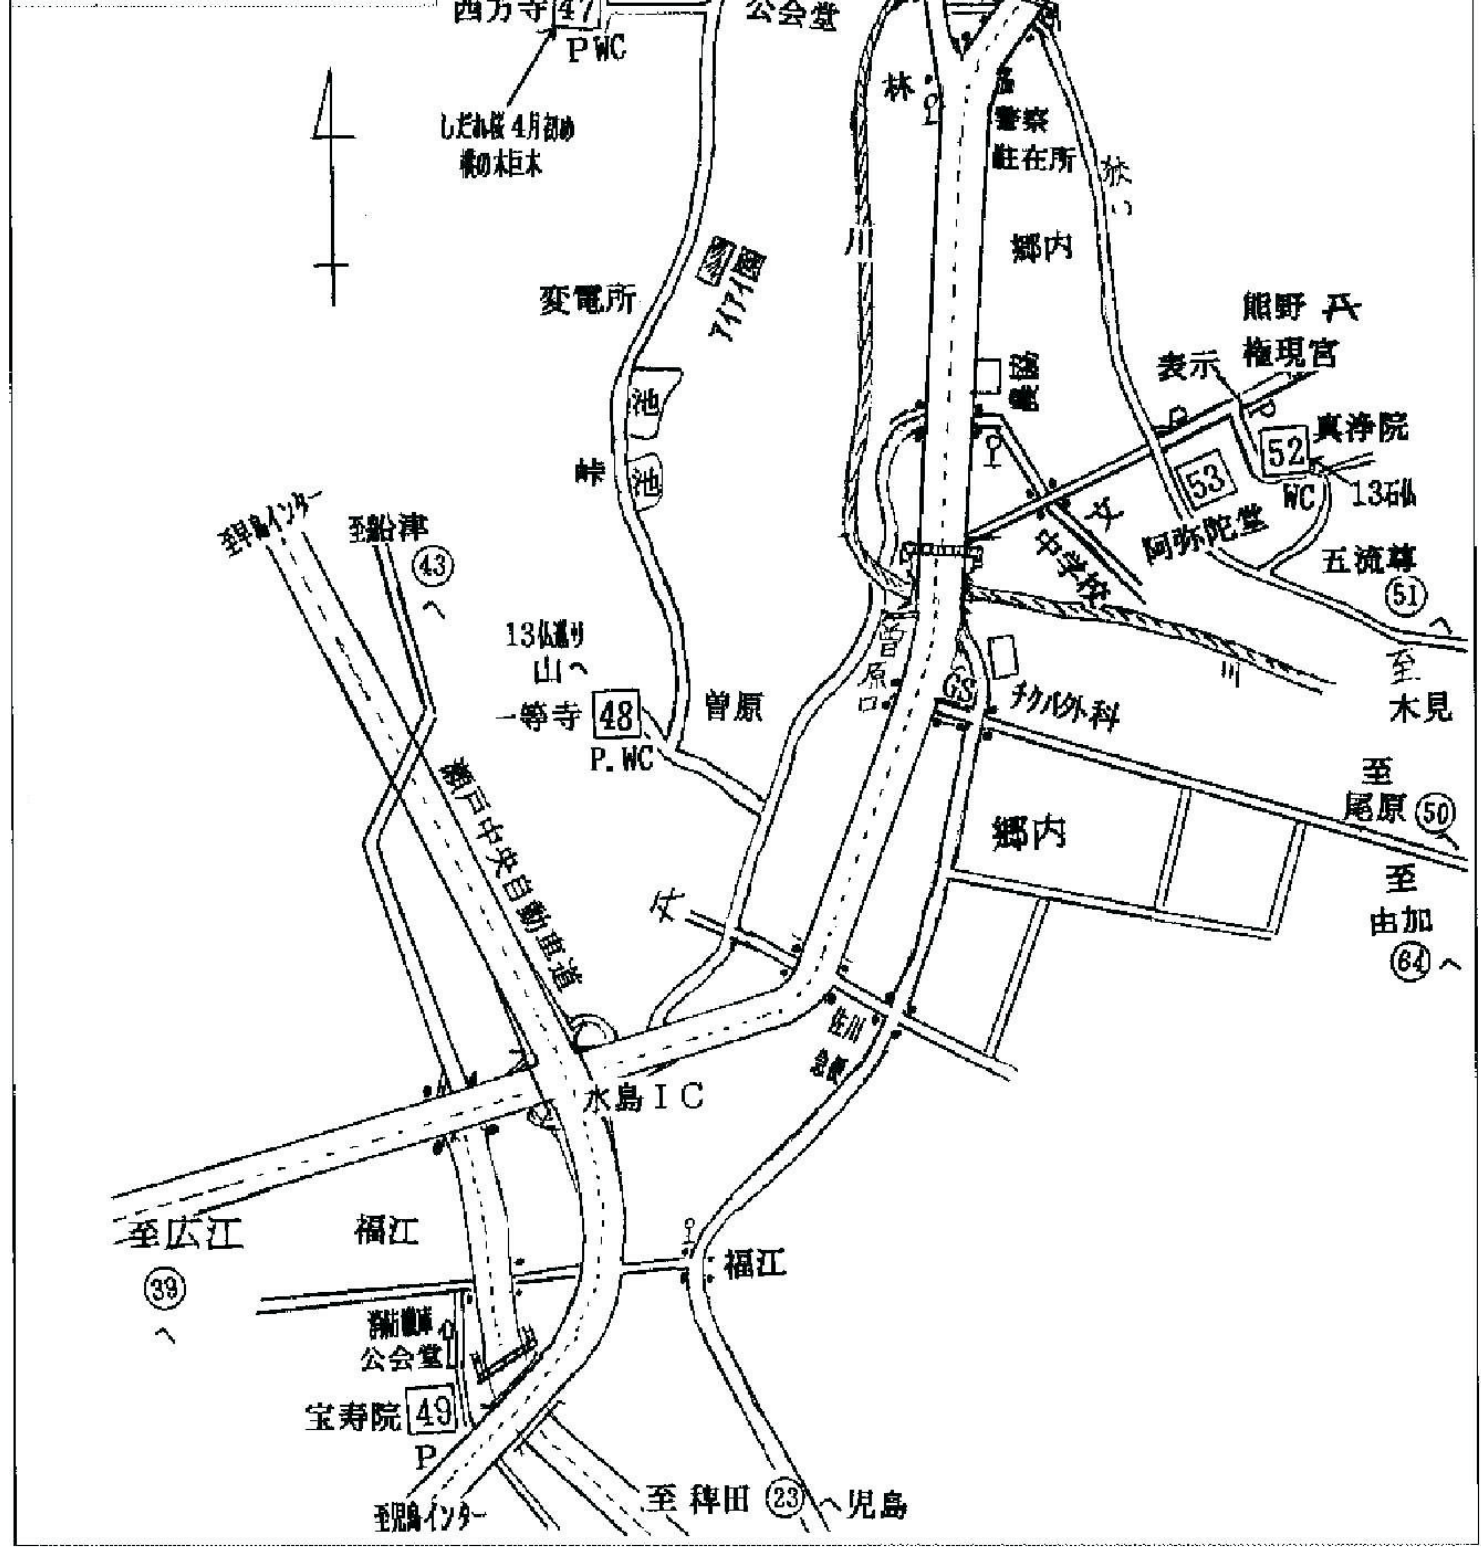

(46)より 2.4km	④7 西方寺
1.4km	④8 一等寺
1.8km	④9 宝寿院
(51)より 2.3km	⑤2 真浄院
50m	⑤3 阿弥陀堂
2.1km	⑤4 大慈院