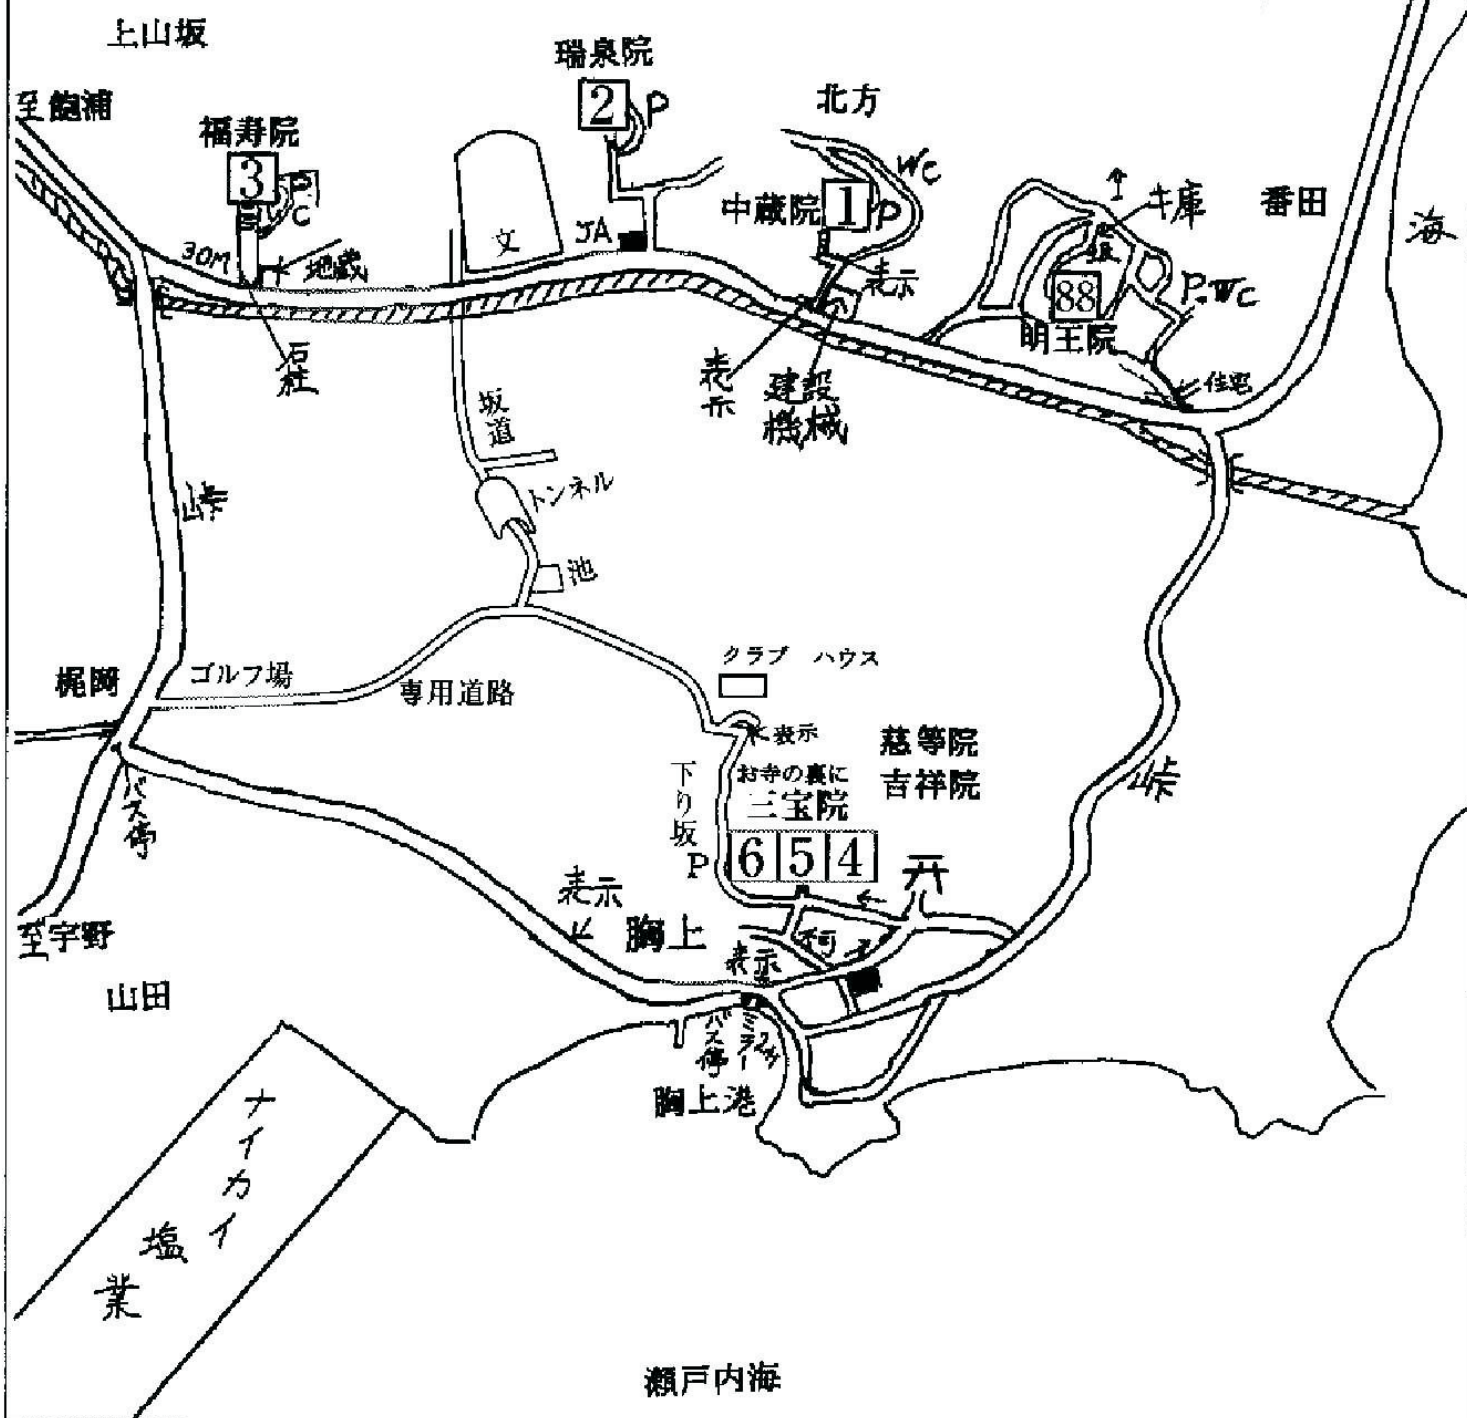

▲ 貝殻山

至小串

- (9)より 4.5km ⑪円通庵
- 1.9km ⑫清水庵
- 2.4km ⑦①大師堂
- 1.5km ⑬慈照院
- 2.4km ⑭蓮花庵

(14)より 5.4km	⑮円明院
3.4km	⑯弘法寺
2.1km	⑰観音院
2.2km	⑱金剛庵
3.7km	⑲立江寺

(19)より 3.4km	②0 日光院
1.4km	②1 積光庵
2.3km	②2 友仙庵
1.6km	②3 稗田大師寺